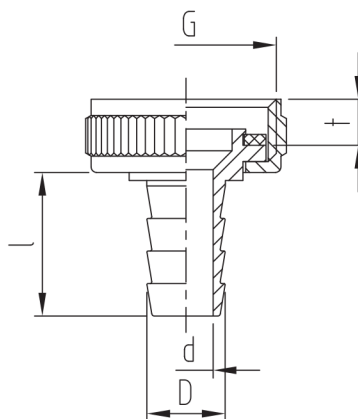

ABA Schlauchverschraubung konisch-dichtend (plus O-Ring), mit Rändelmutter

- mit EPDM-Dichtung, Trinkwasser zugelassen

Bestellnummer	VPE	Ausführung	G	für Schlauch		d	D	l	t
				Zoll	Zoll				
56012.004.2	10	Messing blank	3/4	1/2	13	11	14,2	23,5	8
56012.006.2	10	Messing blank	1	3/4	19	16	20	25	9

ABA Schlauchverschraubung flachdichtend mit Rändelmutter

- mit EPDM-Dichtung, Trinkwasser zugelassen

Bestellnummer	VPE	Ausführung	G	für Schlauch		d	D	l	t
				Zoll	Zoll				
55040.003.2	10	Messing blank	1/2	3/8	10	8,5	11,5	23	6,5
55040.104.2	10	Messing blank	1/2	1/2	13	11	14,2	23	6,5
55040.226.2	10	Messing blank	3/4	3/8	10	17	21	25,5	7
55040.004.2	10	Messing blank	3/4	1/2	13	11	14,2	23,5	7,5
55040.106.2	10	Messing blank	3/4	3/4	19	17	21	25,5	7
55040.006.2	10	Messing blank	1	3/4	19	17	21	25	9