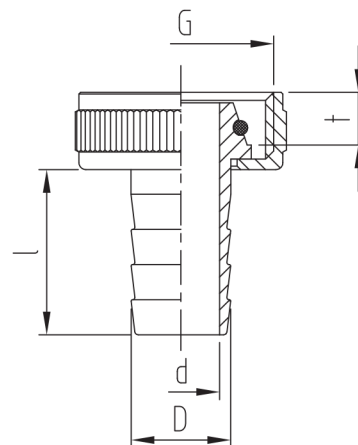

ABA Schlauchverschraubung konisch-dichtend (plus O-Ring), mit Rändelmutter

- mit EPDM-Dichtung, Trinkwasser zugelassen

Bestellnummer	VPE	Ausführung	G	für Schlauch		d	D	l	t
				Zoll	Zoll				
56012.004.2	10	Messing blank	3/4	1/2	13	11	14,2	23,5	8
56012.006.2	10	Messing blank	1	3/4	19	16	20	25	9

ABA Schlauchverschraubung flachdichtend mit Rändelmutter

- mit EPDM-Dichtung, Trinkwasser zugelassen

Bestellnummer	VPE	Ausführung	G	für Schlauch		d	D	l	t
				Zoll	Zoll				
55040.003.2	10	Messing blank	1/2	3/8	10	8,5	11,5	23	6,5
55040.104.2	10	Messing blank	1/2	1/2	13	11	14,2	23	6,5
55040.226.2	10	Messing blank	3/4	3/8	10	17	21	25,5	7
55040.004.2	10	Messing blank	3/4	1/2	13	11	14,2	23,5	7,5
55040.106.2	10	Messing blank	3/4	3/4	19	17	21	25,5	7
55040.006.2	10	Messing blank	1	3/4	19	17	21	25	9