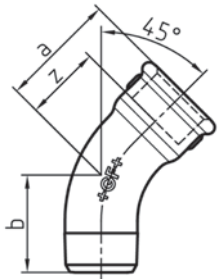

3 Bogen 90°, lang, ISO/EN G8

EN	S/V	Dim. [inch]	Code	b [mm]
-	S	1/4	770 003 102	33
-	V	1/4	770 003 202	33
•	S	3/8	770 003 103	42
•	V	3/8	770 003 203	42
•	S	1/2	770 003 104	48
•	V	1/2	770 003 204	48
•	S	3/4	770 003 105	60
•	V	3/4	770 003 205	60
•	S	1	770 003 106	75
•	V	1	770 003 206	75
•	S	1 1/4	770 003 107	95
•	V	1 1/4	770 003 207	95
•	S	1 1/2	770 003 108	105
•	V	1 1/2	770 003 208	105
•	S	2	770 003 109	130
•	V	2	770 003 209	130
-	V	2 1/2	770 003 210	165

40 Bogen 45°, lang, ISO/EN G4/45°

EN	S/V	Dim. [inch]	Code	a [mm]	b [mm]	z [mm]
•	S	1/4	770 040 102	26	21	16
•	V	1/4	770 040 202	26	21	16
•	S	3/8	770 040 103	30	24	20
•	V	3/8	770 040 203	30	24	20
•	S	1/2	770 040 104	36	30	23
•	V	1/2	770 040 204	36	30	23
•	S	3/4	770 040 105	43	36	28
•	V	3/4	770 040 205	43	36	28
•	S	1	770 040 106	51	42	34
•	V	1	770 040 206	51	42	34
•	S	1 1/4	770 040 107	64	54	45
•	V	1 1/4	770 040 207	64	54	45
•	S	1 1/2	770 040 108	68	58	49
•	V	1 1/2	770 040 208	68	58	49
•	S	2	770 040 109	81	70	57
•	V	2	770 040 209	81	70	57
•	S	2 1/2	770 040 110	99	86	72
•	V	2 1/2	770 040 210	99	86	72
•	S	3	770 040 111	113	100	83
•	V	3	770 040 211	113	100	83
-	S	4	770 040 112	141	130	105
-	V	4	770 040 212	141	130	105