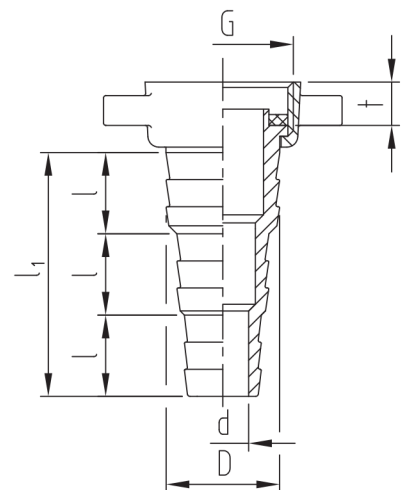

## ABA Winkelschlauchverschraubung flachdichtend mit Flügelmutter

- mit EPDM-Dichtung, Trinkwasser zugelassen

Bestellnummer	VPE	Ausführung	G	für Schlauch		d	D	l	t
			Zoll	Zoll	mm	mm	mm	mm	mm
55015.104.2	10	Messing blank	1/2	1/2	13	10	14,2	22	7
55015.004.2	10	Messing blank	3/4	1/2	13	10	14,2	27,5	8
55015.006.2	10	Messing blank	1	3/4	19	15	20	25	8,5

## ABA Schlauchverschraubung flachdichtend mit Flügelmutter

- mit EPDM-Dichtung, Trinkwasser zugelassen

Bestellnummer	VPE	Ausführung	G	für Schlauch		d	D	l	l <sub>1</sub>	t
			Zoll	Zoll	mm	mm	mm	mm	mm	mm
55045.232.2	10	Messing blank	3/4	1/2 - 3/4	13 - 19	9,5	14/17/21	15	47	8