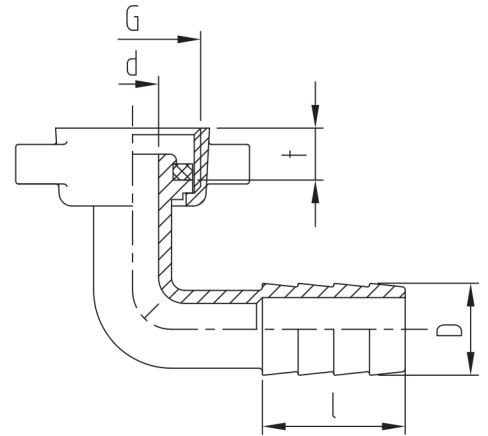

## ABA Winkelschlauchverschraubung flachdichtend mit Flügelmutter

- mit EPDM-Dichtung, Trinkwasser zugelassen

Bestellnummer	VPE	Ausführung	G	für Schlauch		d	D	l	t
			Zoll	Zoll	mm	mm	mm	mm	mm
55015.104.2	10	Messing blank	1/2	1/2	13	10	14,2	22	7
55015.004.2	10	Messing blank	3/4	1/2	13	10	14,2	27,5	8
55015.006.2	10	Messing blank	1	3/4	19	15	20	25	8,5

## ABA Schlauchverschraubung flachdichtend mit Flügelmutter

- mit EPDM-Dichtung, Trinkwasser zugelassen

Bestellnummer	VPE	Ausführung	G	für Schlauch		d	D	l	l <sub>1</sub>	t
			Zoll	Zoll	mm	mm	mm	mm	mm	mm
55045.232.2	10	Messing blank	3/4	1/2 - 3/4	13 - 19	9,5	14/17/21	15	47	8