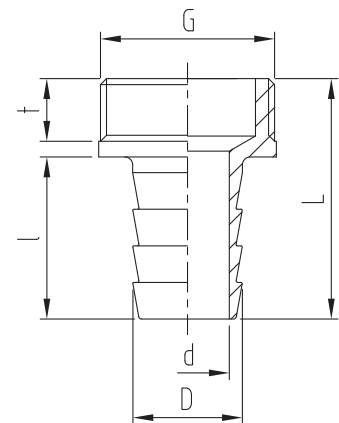

ABA Gewinde-Schlauchstutzen

- schwere Ausführung

Bestellnummer	VPE	€/Stück	Ausführung	G	für Schlauch		d	D	l	L	t
					Zoll	Zoll mm					
10107.103.2	10	1,65	Messing blank	3/8	3/8	10	8	11,5	22	34,5	9,5
10107.210.2	10	1,73	Messing blank	3/8	1/2	13	10	14,5	26	38,5	9,5
10107.215.2	10	2,01	Messing blank	1/2	3/8	10	8	11,5	22	37	12
10107.104.2	10	2,04	Messing blank	1/2	1/2	13	10	14,5	26	41	12
10107.216.2	10	1,83	Messing blank	1/2	5/8	16	13	17	30	46	12
10107.227.2	10	3,79	Messing blank	3/4	1/2	13	10	14,5	27	41	12
10107.228.2	10	2,71	Messing blank	3/4	5/8	16	13	17	30	44	12
10107.106.2	10	2,79	Messing blank	3/4	3/4	19	17	21	31	45	12
10107.236.2	10	9,20	Messing blank	1	1/2	13	10	14,5	30	45	12
10107.237.2	10	6,17	Messing blank	1	5/8	16	13	17	30	45	12
10107.238.2	10	6,07	Messing blank	1	3/4	19	17	21	31	46	12
10107.243.2	10	7,17	Messing blank	1	7/8	22	18	24	34	50	12
10107.110.2	10	5,95	Messing blank	1	1	25	21	27,5	38	56	14
10107.246.2	10	13,55	Messing blank	1 1/4	1	25	23	27,5	39	59	16
10107.253.2	10	20,02	Messing blank	1 1/2	1 1/4	32	27,5	33	40	59	15