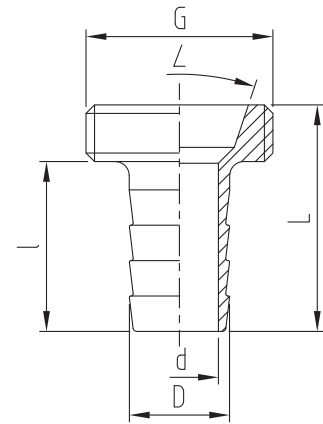

## ABA Gewinde-Schlauchstutzen

| Bestellnummer | VPE | €/Stück      | Ausführung    | G     | für Schlauch |         | d  | D    | l    | L  | β  |
|---------------|-----|--------------|---------------|-------|--------------|---------|----|------|------|----|----|
|               |     |              |               |       | Zoll         | Zoll mm |    |      |      |    |    |
| 11001.104.2   | 10  | <b>1,66</b>  | Messing blank | 1/2   | 1/2          | 13      | 11 | 14,5 | 24   | 32 | 37 |
| 11001.227.2   | 10  | <b>1,81</b>  | Messing blank | 3/4   | 1/2          | 13      | 11 | 14,2 | 24   | 32 | 37 |
| 11001.106.2   | 10  | <b>2,21</b>  | Messing blank | 3/4   | 3/4          | 19      | 17 | 21   | 27,5 | 36 | 37 |
| 11001.110.2   | 10  | <b>6,63</b>  | Messing blank | 1     | 1            | 25      | 22 | 27,5 | 35   | 44 | 37 |
| 11001.120.2   | 5   | <b>33,92</b> | Messing blank | 2     | 2            | 50      | 45 | 52   | 57   | 75 | 12 |
| 11001.124.2   | 5   | <b>32,09</b> | Messing blank | 2 1/2 | 2 1/2        | 63      | 58 | 66   | 64   | 83 | 12 |