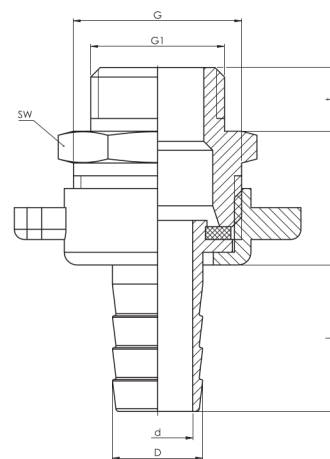

ABA Rändelmutter

Bestellnummer	VPE	Ausführung	G	d	t	
			Zoll	mm	mm	
14037.008.6	10	Messing chrom	M 22 x 1	15	7,5	
14037.310.2	10	Messing blank	1/2	15	8,5	
14037.321.2	10	Messing blank	3/4	21,5	9,5	
14037.322.2	10	Messing blank	3/4	16	9,5	
14037.327.2	10	Messing blank	1	22	11,5	
14037.329.2	10	Messing blank	1	27,5	11,5	

Schläger- und Schlaucharmaturen
Preisgruppe VT-2

ABA Standrohrverschraubung flachdichtend mit Flügelmutter

Bestellnummer	VPE	Ausführung	G	G ₁	für Schlauch		d	D	l	t	SW	
			Zoll	Zoll	Zoll	mm	mm	mm	mm	mm	mm	
55007.004.2	10	Messing blank	3/4	1/2	1/2	13	11	14,5	23	10	27	
55007.006.2	10	Messing blank	1	3/4	3/4	19	17	21	25	10	34	
55007.010.2	10	Messing blank	1 1/4	1*	1	25	23	27,5	32	15	42	
55007.012.2	5	Messing blank	1 1/2	1 1/4	1 1/4	32	28	33	39	15	50	
55007.020.2	2	Messing blank	2 3/8	2	2	50	45	52	56	20	70	