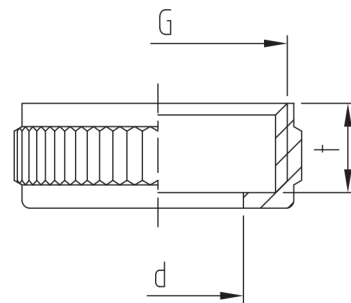

ABA Rändelmutter

Bestellnummer	VPE	Ausführung	G	d	t	
			Zoll	mm	mm	
14037.008.6	10	Messing chrom	M 22 x 1	15	7,5	
14037.310.2	10	Messing blank	1/2	15	8,5	
14037.321.2	10	Messing blank	3/4	21,5	9,5	
14037.322.2	10	Messing blank	3/4	16	9,5	
14037.327.2	10	Messing blank	1	22	11,5	
14037.329.2	10	Messing blank	1	27,5	11,5	

Schläger- und Schlaucharmaturen
Preisgruppe VT-2

ABA Standrohrverschraubung flachdichtend mit Flügelmutter

Bestellnummer	VPE	Ausführung	G	G ₁	für Schlauch		d	D	l	t	SW	
			Zoll	Zoll	Zoll	mm	mm	mm	mm	mm	mm	
55007.004.2	10	Messing blank	3/4	1/2	1/2	13	11	14,5	23	10	27	
55007.006.2	10	Messing blank	1	3/4	3/4	19	17	21	25	10	34	
55007.010.2	10	Messing blank	1 1/4	1*	1	25	23	27,5	32	15	42	
55007.012.2	5	Messing blank	1 1/2	1 1/4	1 1/4	32	28	33	39	15	50	
55007.020.2	2	Messing blank	2 3/8	2	2	50	45	52	56	20	70	