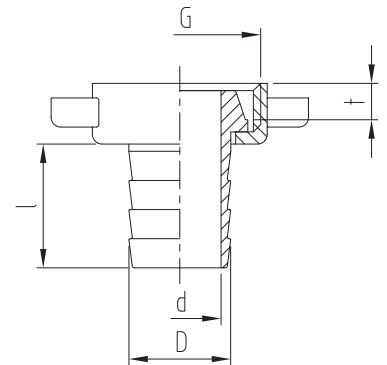

ABA Schlauchverschraubung flachdichtend mit Flügelmutter

Bestellnummer	VPE	€/Stück	Ausführung	G	für Schlauch		d	D	l	t
					Zoll	mm				
55001.103.2	10	3,50	Messing blank	3/8	3/8	10	8,5	11,5	23	7
55001.104.2	10	3,44	Messing blank	1/2	1/2	13	11	14,2	23	7
55001.226.2	10	4,53	Messing blank	3/4	3/8	10	8	11,5	23	8
55001.004.2	10	3,59	Messing blank	3/4	1/2	13	11	14,2	23	8
55001.005.2	10	4,18	Messing blank	3/4	5/8	16	13,5	17	26	8
55001.106.2	10	3,89	Messing blank	3/4	3/4	19	17	21	25	8
55001.006.2	10	4,27	Messing blank	1	3/4	19	17	21	25	8
55001.110.2	10	6,62	Messing blank	1	1	25	23	27,5	32	8
55001.010.2	10	9,88	Messing blank	1 1/4	1	25	23	27,5	32	12
55001.012.2	10	14,66	Messing blank	1 1/2	1 1/4	32	28	33	38,5	13
55001.114.2	10	18,80	Messing blank	1 1/2	1 1/2	38	35	40	46,5	13
55001.120.2	2	31,88	Messing blank	2	2	50	45	52	57	17
55001.020.2	2	57,85	Messing blank	2 3/8	2	50	45	52	56	17

ABA Schlauchverschraubung konischdichtend mit Flügelmutter

Bestellnummer	VPE	€/Stück	Ausführung	G	für Schlauch		d	D	l	t
					Zoll	mm				
56001.104.2	10	3,34	Messing blank	1/2	1/2	13	11	14,2	23	7
56001.004.2	10	3,63	Messing blank	3/4	1/2	13	11	14,2	23	8
56001.106.2	10	4,95	Messing blank	3/4	3/4	19	17	21	25	7,5
56001.006.2	10	5,61	Messing blank	1	3/4	19	17	21	24,5	8,5
56001.110.2	10	6,28	Messing blank	1	1	25	23	27,5	32,5	8,5
56001.010.2	10	9,86	Messing blank	1 1/4	1	25	23	27,5	32	12
56001.112.2	10	12,43	Messing blank	1 1/4	1 1/4	32	28	33	39	12
56001.012.2	10	16,21	Messing blank	1 1/2	1 1/4	32	28	33	38,5	13
56001.114.2	10	18,42	Messing blank	1 1/2	1 1/2	38	34	40	46,5	13