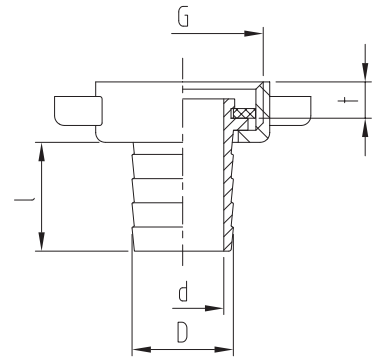

ABA Schlauchverschraubung flachdichtend mit Flügelmutter

Bestellnummer	VPE	€/Stück	Ausführung	G	für Schlauch		d	D	l	t
					Zoll	mm				
55001.103.2	10	3,50	Messing blank	3/8	3/8	10	8,5	11,5	23	7
55001.104.2	10	3,44	Messing blank	1/2	1/2	13	11	14,2	23	7
55001.226.2	10	4,53	Messing blank	3/4	3/8	10	8	11,5	23	8
55001.004.2	10	3,59	Messing blank	3/4	1/2	13	11	14,2	23	8
55001.005.2	10	4,18	Messing blank	3/4	5/8	16	13,5	17	26	8
55001.106.2	10	3,89	Messing blank	3/4	3/4	19	17	21	25	8
55001.006.2	10	4,27	Messing blank	1	3/4	19	17	21	25	8
55001.110.2	10	6,62	Messing blank	1	1	25	23	27,5	32	8
55001.010.2	10	9,88	Messing blank	1 1/4	1	25	23	27,5	32	12
55001.012.2	10	14,66	Messing blank	1 1/2	1 1/4	32	28	33	38,5	13
55001.114.2	10	18,80	Messing blank	1 1/2	1 1/2	38	35	40	46,5	13
55001.120.2	2	31,88	Messing blank	2	2	50	45	52	57	17
55001.020.2	2	57,85	Messing blank	2 3/8	2	50	45	52	56	17

ABA Schlauchverschraubung konischdichtend mit Flügelmutter

Bestellnummer	VPE	€/Stück	Ausführung	G	für Schlauch		d	D	l	t
					Zoll	mm				
56001.104.2	10	3,34	Messing blank	1/2	1/2	13	11	14,2	23	7
56001.004.2	10	3,63	Messing blank	3/4	1/2	13	11	14,2	23	8
56001.106.2	10	4,95	Messing blank	3/4	3/4	19	17	21	25	7,5
56001.006.2	10	5,61	Messing blank	1	3/4	19	17	21	24,5	8,5
56001.110.2	10	6,28	Messing blank	1	1	25	23	27,5	32,5	8,5
56001.010.2	10	9,86	Messing blank	1 1/4	1	25	23	27,5	32	12
56001.112.2	10	12,43	Messing blank	1 1/4	1 1/4	32	28	33	39	12
56001.012.2	10	16,21	Messing blank	1 1/2	1 1/4	32	28	33	38,5	13
56001.114.2	10	18,42	Messing blank	1 1/2	1 1/2	38	34	40	46,5	13