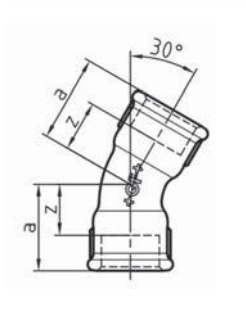

51 Bogen 30°

EN	S/V	Dim. [inch]	Code	a [mm]	z [mm]
-	V	1/2	770 051 204	30	17
-	V	3/4	770 051 205	36	21
-	V	1	770 051 206	44	27
-	V	1 1/4	770 051 207	52	33
-	V	1 1/2	770 051 208	56	37
-	V	2	770 051 209	66	42

53 Bogen 15°

EN	S/V	Code	Dim. [inch]	a [mm]	b [mm]	z [mm]
-	V	770 053 204	1/2	28	21	15
-	V	770 053 205	3/4	33	25	18
-	V	770 053 206	1	37	29	20
-	V	770 053 207	1 1/4	43	34	24
-	V	770 053 208	1 1/2	45	35	26
-	V	770 053 209	2	51	41	27
-	V	770 053 210	2 1/2	62	52	35

54 Bogen 15°

EN	S/V	Dim. [inch]	Code	a [mm]	z [mm]
-	V	1/2	770 054 204	28	15
-	V	3/4	770 054 205	33	18
-	V	1	770 054 206	37	20
-	V	1 1/4	770 054 207	45	26
-	V	1 1/2	770 054 208	47	28
-	V	2	770 054 209	51	27