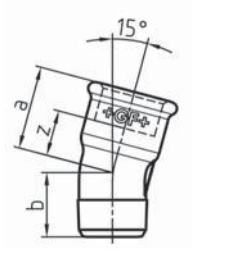

51 Bogen 30°

EN	S/V	Dim. [inch]	Code	a [mm]	z [mm]
-	V	1/2	770 051 204	30	17
-	V	3/4	770 051 205	36	21
-	V	1	770 051 206	44	27
-	V	1 1/4	770 051 207	52	33
-	V	1 1/2	770 051 208	56	37
-	V	2	770 051 209	66	42

53 Bogen 15°

EN	S/V	Code	Dim. [inch]	a [mm]	b [mm]	z [mm]
-	V	770 053 204	1/2	28	21	15
-	V	770 053 205	3/4	33	25	18
-	V	770 053 206	1	37	29	20
-	V	770 053 207	1 1/4	43	34	24
-	V	770 053 208	1 1/2	45	35	26
-	V	770 053 209	2	51	41	27
-	V	770 053 210	2 1/2	62	52	35

54 Bogen 15°

EN	S/V	Dim. [inch]	Code	a [mm]	z [mm]
-	V	1/2	770 054 204	28	15
-	V	3/4	770 054 205	33	18
-	V	1	770 054 206	37	20
-	V	1 1/4	770 054 207	45	26
-	V	1 1/2	770 054 208	47	28
-	V	2	770 054 209	51	27